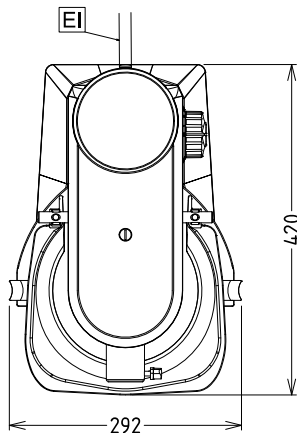

Boven aanzicht

Elektra

Voltage	200-240 V/1N ph/50/60 Hz
Elektrisch max. vermogen	0.6 kW
Stekker type	CE-SCHUKO

Capaciteit

Capaciteit	8 liter

Algemene gegevens

Externe afmetingen, lengte	292 mm
Externe afmetingen, breedte	416 mm
Externe afmetingen, hoogte	527 mm
Gewicht, netto (kg)	19
Waterdichtheid index	IP23

Meegeleverde accessoires

- 1 stuks MENGKOM 8 liter, roestvrijstaal, PNC 653766 voor BE8BY menger
- 1 stuks KNEEDHAAK, roestvrijstaal, PNC 653767 voor 8 liter menger
- 1 stuks MENGARM, roestvrijstaal, voor 8 liter menger PNC 653768
- 1 stuks GARDE, roestvrijstaal, voor 8 liter menger PNC 653769

Optionele accessoires

- OPZET VLEESMOLEN 60 mm, ENTERPRISE SNIJSYSTEEM, inclusief 1 schijf, 6 mm. Roestvrijstalen schaal en kunststof stopper. Voor 5 en 8 liter mixers met K-type hulpstukken aansluiting PNC 653043 ☐
- SET VAN 3 SCHIJVEN, 3 mm, 4,5 mm en 8 mm, voor vleesmolen H60K PNC 653044 ☐
- OPZET LASAGNE ROLLER (142 mm) voor 5 en 8 liter menger met K-type hulpstukken aansluiting PNC 653296 ☐
- OPZET SPAGHETTI ROLLER (Ø 2 mm) voor 5 en 8 liter menger met K-type hulpstukken aansluiting, voor combinatie met lasagne roller 653296 of aanvullend op pasta set 653300 PNC 653298 ☐
- OPZET PASTA SET voor 5 en 8 liter menger met K-type hulpstukken aansluiting. Met rollers voor lasagne (142 mm), tagliatelle (6,5 mm) en tagliolini (1,5 mm) PNC 653300 ☐
- MENGKOM 8 liter, roestvrijstaal, voor BE8BY menger PNC 653766 ☐
- KNEEDHAAK, roestvrijstaal, voor 8 liter menger PNC 653767 ☐
- MENGARM, roestvrijstaal, voor 8 liter menger PNC 653768 ☐
- GARDE, roestvrijstaal, voor 8 liter menger PNC 653769 ☐
- GESLOTEN SPATSCHERM, transparant kunststof, met navulopening, voor BE5A/BE8A menger met hulpstukken aansluiting PNC 653782 ☐

Planeetmengers

Planeetmenger 8 liter, elektronische regeling, K-aansluiting, 230V

Het bedrijf behoudt het recht de producten te modificeren zonder voorafgaande melding.